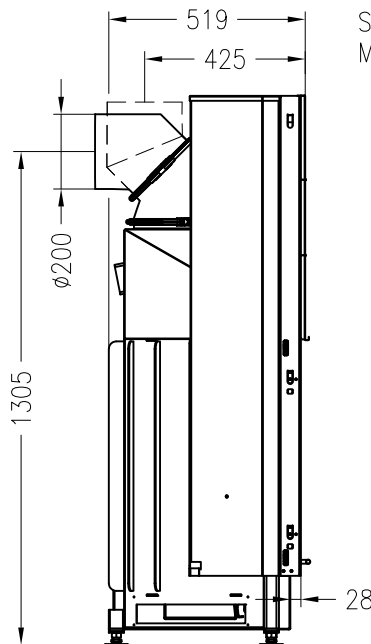

SPARTHHERM Kamineinsatz Varia Sh-4S (Möglichkeit: Aussenluftanschluss)
Kamineinsatz für Stilverkleidungen

Vorderansicht
M ~1:20

Verdeckter Scheibenrahmen,
an 2 Seiten eingefasste, 4-seitig
bedruckte Glaskeramik

Seitenansicht
M ~1:20

Horizontalschnitt
M ~1:10

Anschlußstutzen von eckig auf rund optional erhältlich

Alle Abbildungen und Zeichnungen sind urheberrechtlich geschützt.
Verwertung oder Veröffentlichung, auch einzelner Details, nur mit unserer Genehmigung.
Technische Änderungen und Irrtümer vorbehalten!