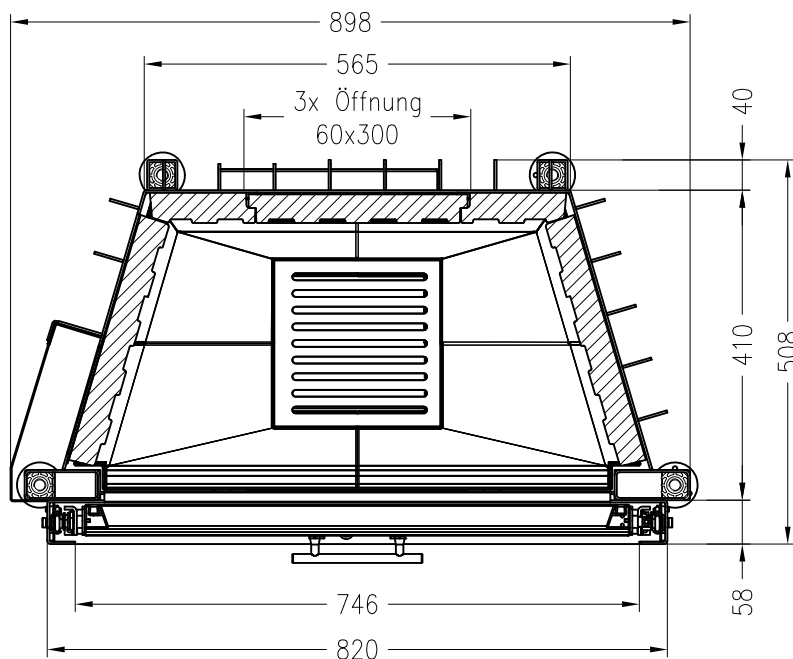

SPARTHHERM Kamineinsatz Varia Sh-4S (Möglichkeit: Aussenluftanschluss)
Kamineinsatz für Stilverkleidungen

Vorderansicht
M ~1:20

Verdeckter Scheibenrahmen,
an 2 Seiten eingefasste, 4-seitig
bedruckte Glaskeramik

Seitenansicht
M ~1:20

Horizontalschnitt
M ~1:10

Anschlußstutzen von eckig auf rund optional erhältlich

Alle Abbildungen und Zeichnungen sind urheberrechtlich geschützt.
Verwertung oder Veröffentlichung, auch einzelner Details, nur mit unserer Genehmigung.
Technische Änderungen und Irrtümer vorbehalten!