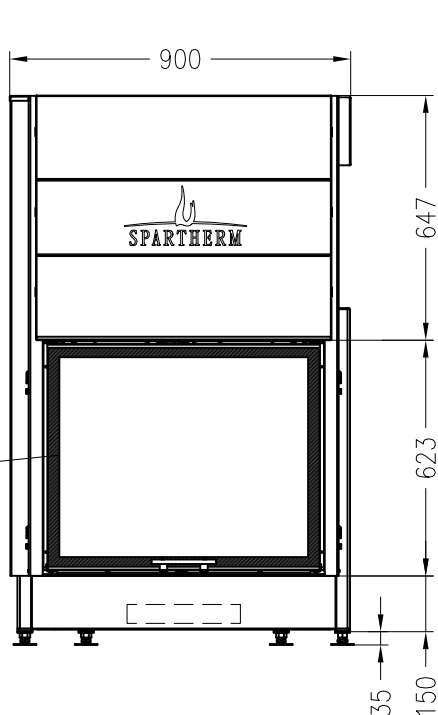

SPARTHHERM Kamineinsatz Varia Sh-4S (Möglichkeit: Aussenluftanschluss)
Kamineinsatz für Stilverkleidungen

Vorderansicht
M ~1:20

Verdeckter Scheibenrahmen,
an 2 Seiten eingefasste, 4-seitig
bedruckte Glaskeramik

Seitenansicht
M ~1:20

Horizontalschnitt
M ~1:10

Anschlußstutzen von eckig auf rund optional erhältlich

Alle Abbildungen und Zeichnungen sind urheberrechtlich geschützt.
Verwertung oder Veröffentlichung, auch einzelner Details, nur mit unserer Genehmigung.
Technische Änderungen und Irrtümer vorbehalten!